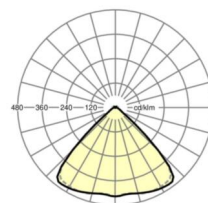

## Оптика

Оснастка	LED, цветопередача/оттенок света CRI ≥ 80 / 6500K
Допуск для координаты цветности (MacAdam)	3SDCM
Фотобиологическая безопасность (светильник)	RG1
Номинальный световой поток	9068lm
Срок службы LED	50000h L80/B10 (Tq 35°C)
светоотдача светильников	172lm/W
Угол излучения	95° (C0) / 95° (C90)
UGR поп./вдоль	21.5 / 21.9

## Механика

цвет корпуса	белый стандартный для электротехники RAL 9016
размеры (LxWxH/DxH)	1531mm x 55mm x 33mm
вес (нетто)	1.9kg
Вид монтажа	сборка трековых систем, световая структура

## DEEP-LINK

<https://www.regiolum.de/ru/article/19410004190>

Ссылка	LED 9000lm 865
ηLB	100 %
Φ ↓/↑	98 % / 2 %
UGR поп./вдоль	21.5 / 21.9

размеры

L	1531 mm	Длина
B	55 mm	Ширина
H	33 mm	Высота