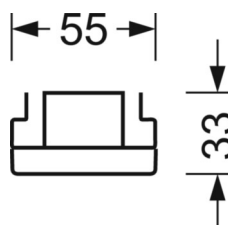

## Оптика

Оснастка	LED, цветопередача/оттенок света CRI ≥ 80 / 6500K
Допуск для координаты цветности (MacAdam)	3SDCM
Фотобиологическая безопасность (светильник)	RG1
Номинальный световой поток	9068lm
Срок службы LED	50000h L80/B10 (Tq 35°C)
светоотдача светильников	172lm/W
Угол излучения	95° (C0) / 95° (C90)
UGR поп./вдоль	21.5 / 21.9

## Механика

цвет корпуса	белый стандартный для электротехники RAL 9016
размеры (LxWxH/DxH)	1531mm x 55mm x 33mm
вес (нетто)	1.9kg
Вид монтажа	сборка трековых систем, световая структура

## DEEP-LINK

<https://www.regiolum.de/ru/article/19410004190>

Ссылка	LED 9000lm 865
ηLB	100 %
Φ ↓/↑	98 % / 2 %
UGR поп./вдоль	21.5 / 21.9

размеры

L	1531 mm	Длина
B	55 mm	Ширина
H	33 mm	Высота