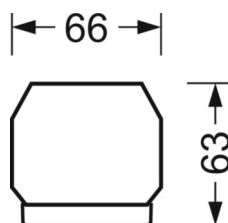

## Механика

цвет корпуса	белый стандартный для электротехники RAL 9016
размеры (LxWxH/DxH)	1531mm x 55mm x 33mm
вес (нетто)	1.9kg
Вид монтажа	сборка трековых систем, световая структура

## DEEP-LINK

<https://www.regiolum.de/ru/article/19410004190>

Ссылка	LED 9000lm 865
ηLB	100 %
Φ ↓/↑	98 % / 2 %
UGR поп./вдоль	21.5 / 21.9

размеры

L	1531 mm	Длина
B	55 mm	Ширина
H	33 mm	Высота